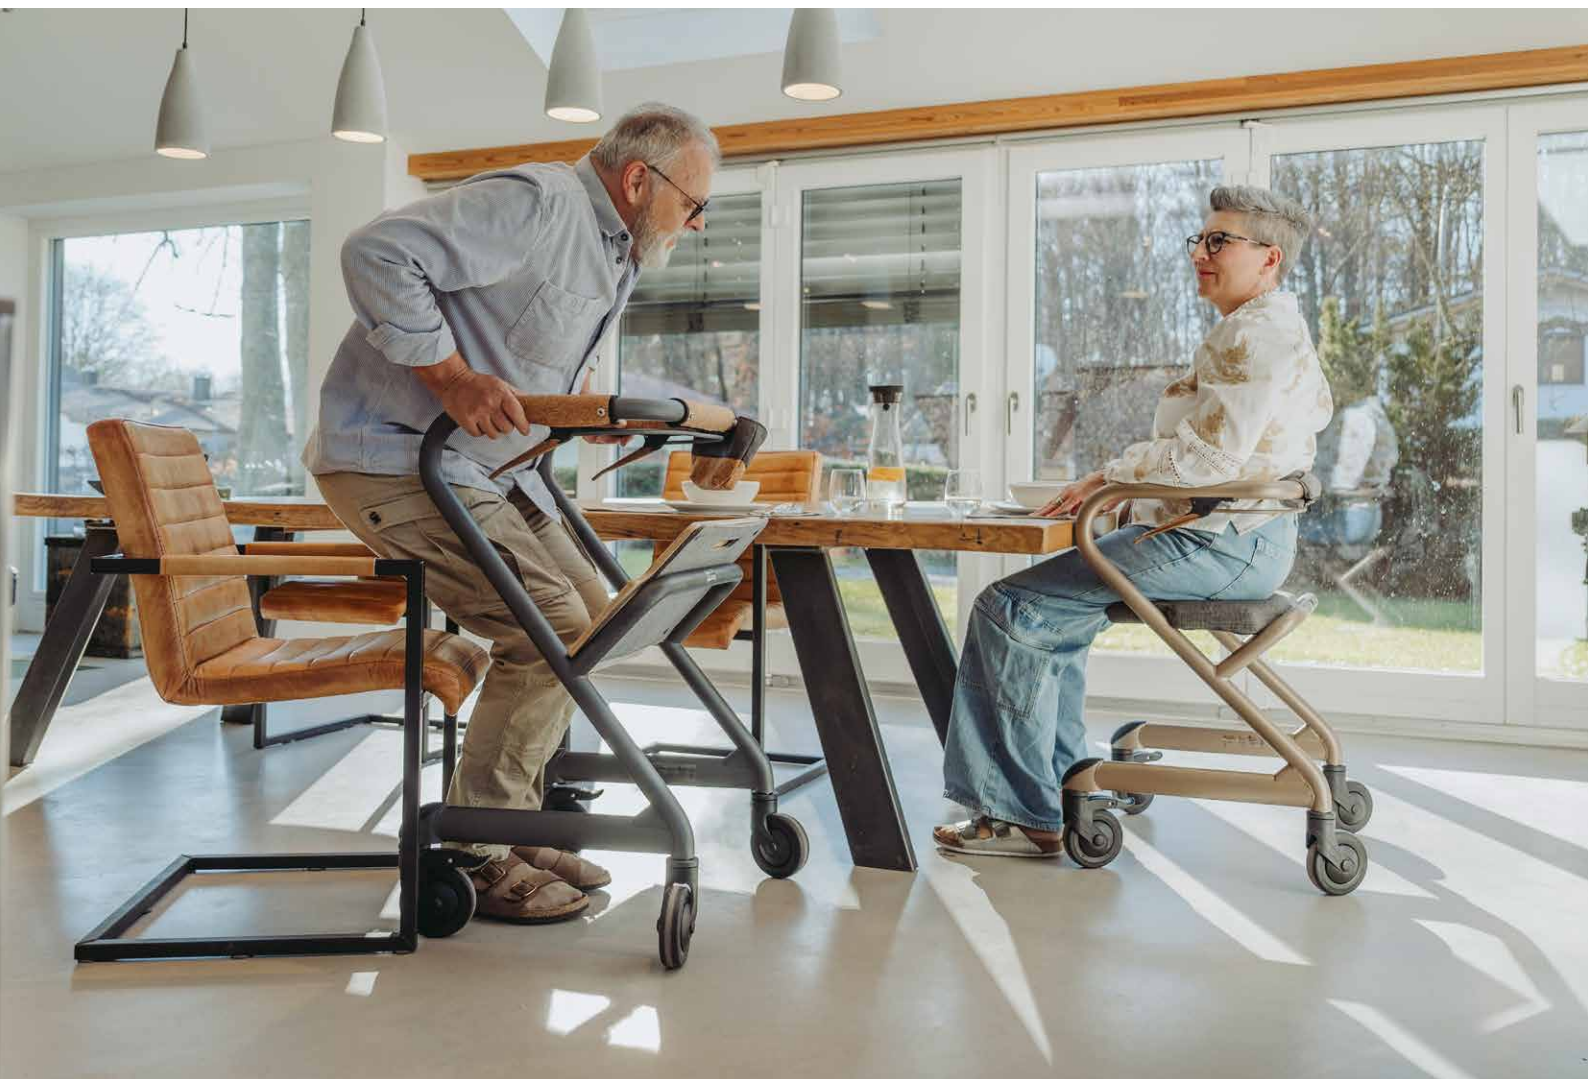

### **Premium Qualität mit Vollausrüstung**

Das Gesamtpaket besteht aus Premium Wohnraumrollator, Sitzbrett mit Filzauflage, Tablett mit Filzauflage, drei abnehmbaren Kork-Handlaufpolstern, Tasche und Bremsbügel in Rahmenfarbe. Auf dem bequemen, gepolsterten Sitzbrett ruhen Sie sich aus oder trippeln durch die Räume. Den farblich zum Rollatorrahmen passenden Bremsbügel können Sie alternativ zu den Bremsgriffen nutzen. Die drei Griffpolster aus Korkstoff und Neopren sorgen für ein angenehmes Gefühl und sicheren Halt beim Greifen. Ihr Geschirr transportieren Sie sicher dank der Filzauflage auf dem Tablett, während Sie in der abnehmbaren Tasche Ihre Alltagsgegenstände immer bei sich haben.

### **Stabil wie ein mobiler Handlauf – optimaler Halt bei jeder Bewegung**

Der Wohnraumrollator bietet Ihnen in der Wohnung zusätzlichen Halt, besonders bei Gangunsicherheit, Schwindel oder Gleichgewichtsstörungen. Dank seines stabilen, ergonomisch geformten Rahmens können Sie sich jederzeit sicher an allen Seiten des Rollators abstützen, ohne dass er kippt.

### **Integrierte Bremskabel – innovative Lösung zu Ihrer Sicherheit**

Alle Bremskabel des Rollators sind im stabilen Rahmen verborgen, sodass die Gefahr des Hängenbleibens ausgeschlossen ist. So bewegen Sie sich sicher durch die Räume, ohne an Möbeln hängen zu bleiben und können Alltagsgegenstände auf dem Tablett abstellen, ohne sich zu verheddern.

### **Rollende Sitzmöglichkeit – Ermöglicht müheloses Bewegen im Sitzen durch Trippeln**

Bei schneller Ermüdung, Sturzneigung, schwacher Beinmuskulatur oder Gelenkinstabilität bietet Ihnen der Rollator eine große Sitzfläche mit warmem Filzkissen. Das Trippeln – also sich mit den Füßen im Sitzen fortbewegen – ist mit diesem Rollator ausdrücklich erlaubt. Fahren Sie sicher durch verschiedene Räume oder bereiten in der Küche bequem im Sitzen ihre Mahlzeiten zu.