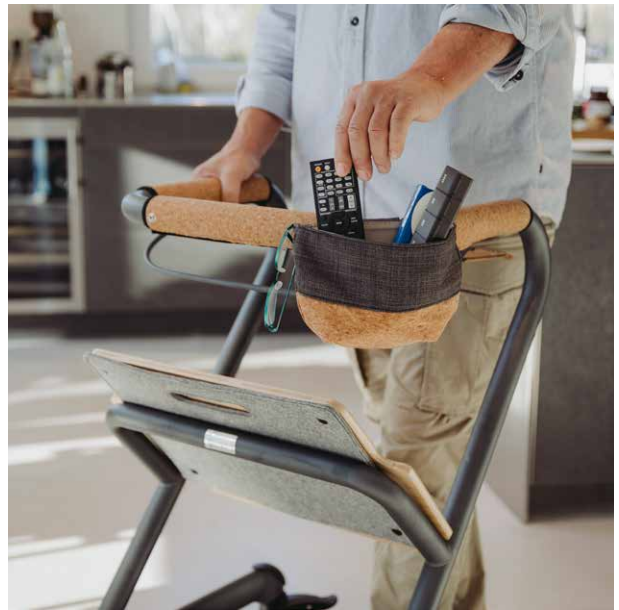

Praktische Tasche – alles Wichtige stets griffbereit

Dank des abnehmbaren, farblich passenden Täschchens haben Sie persönliche Gegenstände wie Schlüssel, Handy oder Taschentücher auch beim Gehen ohne Tablett – etwa während eines Toilettengangs oder beim Trippeln durch die Wohnung – stets griffbereit. Sie können es auch nutzen, während Sie das Tablett zum Servieren verwenden.