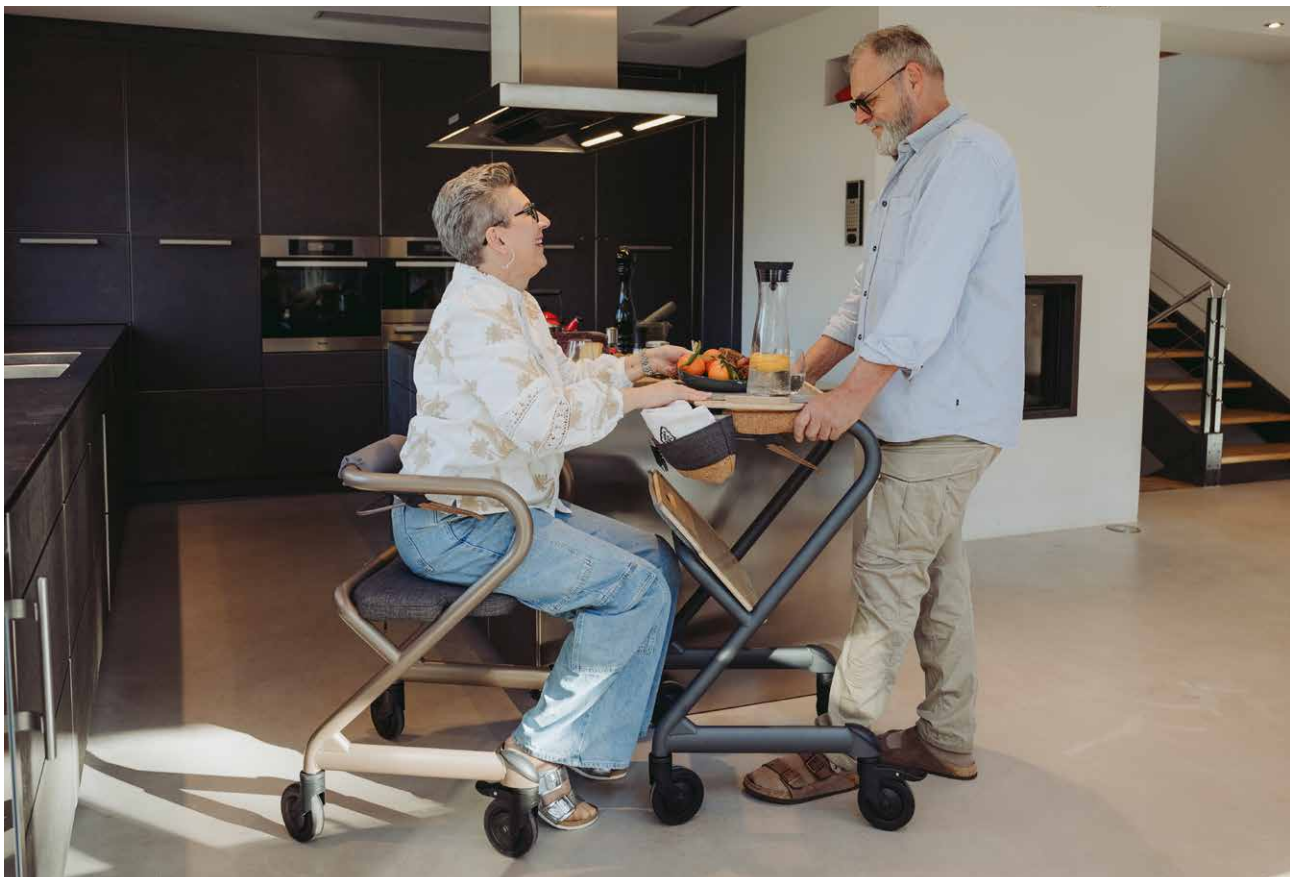

Das passende Produkt für Sie – erhältlich für jeden Bedarf

Saljol Wohnraumrollatoren sind in vier Größen, edlen Farben und zusätzlich mit breiterer Sitzfläche und höherer Nutzlast erhältlich. So haben Sie die Möglichkeit, genau die Lösung zu wählen, die optimal zu Ihren Bedürfnissen und Ihrem persönlichen Geschmack passt. Ob für mehr Komfort, Funktionalität oder Stil – Sie finden die perfekte Kombination, die Ihren Anforderungen gerecht wird.