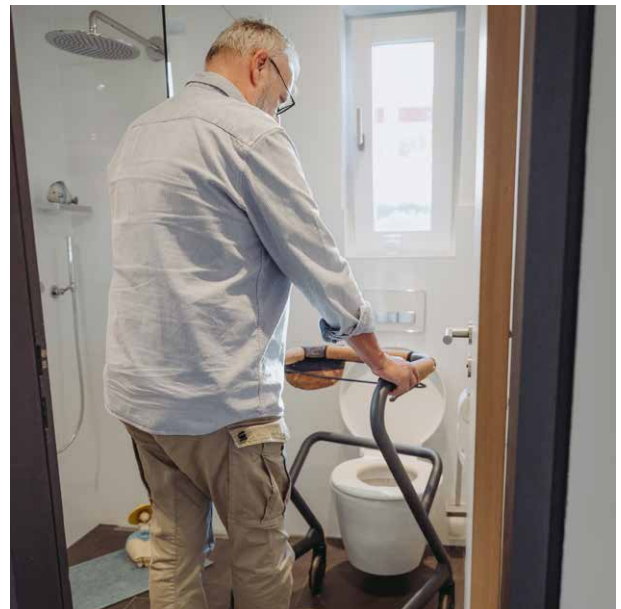

### **Integrierte Bremskabel – innovative Lösung zu Ihrer Sicherheit**

Alle Bremskabel des Rollators sind im stabilen Rahmen verborgen, sodass die Gefahr des Hängenbleibens ausgeschlossen ist. So bewegen Sie sich sicher durch die Räume, ohne an Möbeln hängen zu bleiben und können Alltagsgegenstände auf dem Tablett abstellen, ohne sich zu verheddern.

### **Sehr praktischer Helfer im Bad: gehen, stehen und sich auf der Stelle drehen**

Der Wohnraumrollator unterstützt Sie zuverlässig bei der täglichen Hygiene und dem Toilettengang. Dank seiner 360°-Drehbarkeit und der durchdachten Rahmenform können Sie sich bequem seitlich oder hinten abstützen und ihn direkt vor dem Waschtisch platzieren. Er lässt sich problemlos über eine Toilette in Standardhöhe fahren, sodass Sie sich beim Hinsetzen und Aufstehen gut festhalten können.