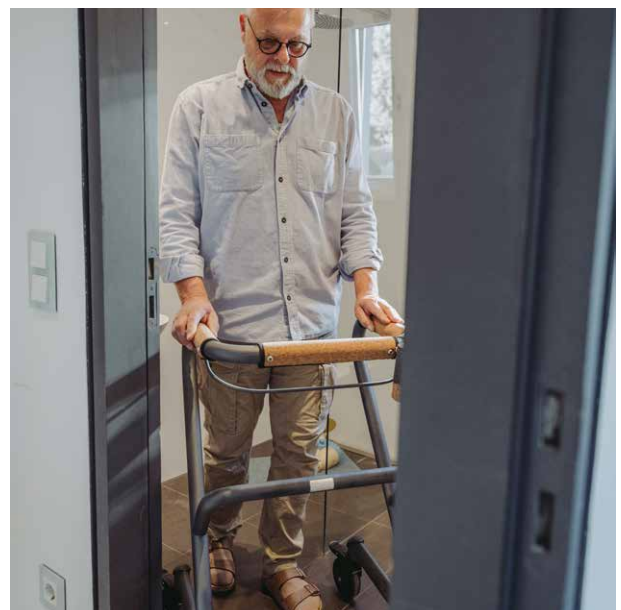

Sehr praktischer Helfer im Bad: gehen, stehen und sich auf der Stelle drehen

Der Wohnraumrollator unterstützt Sie zuverlässig bei der täglichen Hygiene und dem Toilettengang. Dank seiner 360°-Drehbarkeit und der durchdachten Rahmenform können Sie sich bequem seitlich oder hinten abstützen und ihn direkt vor dem Waschtisch platzieren. Er lässt sich problemlos über eine Toilette in Standardhöhe fahren, sodass Sie sich beim Hinsetzen und Aufstehen gut festhalten können.