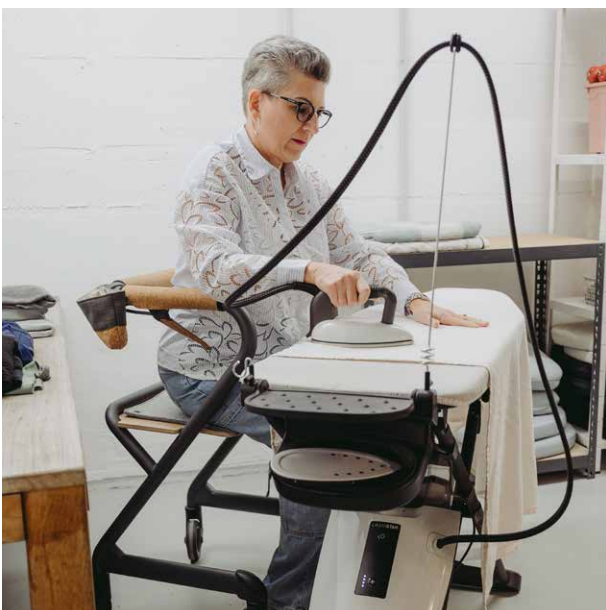

Vielseitige Haushaltshilfe für jede Situation

Der Wohnraumrollator unterstützt Sie zuverlässig beim Transport von Alltagsgegenständen. Das stabile Tablett mit rutschhemmender Filzaufgabe bietet eine sichere Möglichkeit, Essen und Getränke zu servieren. Tassen und Teller bleiben an ihrem Platz. Für größere Gegenstände wie Wäschekörbe oder Blumentöpfe dient das robuste Sitzbrett als praktische Abstellfläche. Die Hände fest am Rollator transportieren Sie alles mühelos und sicher von A nach B.